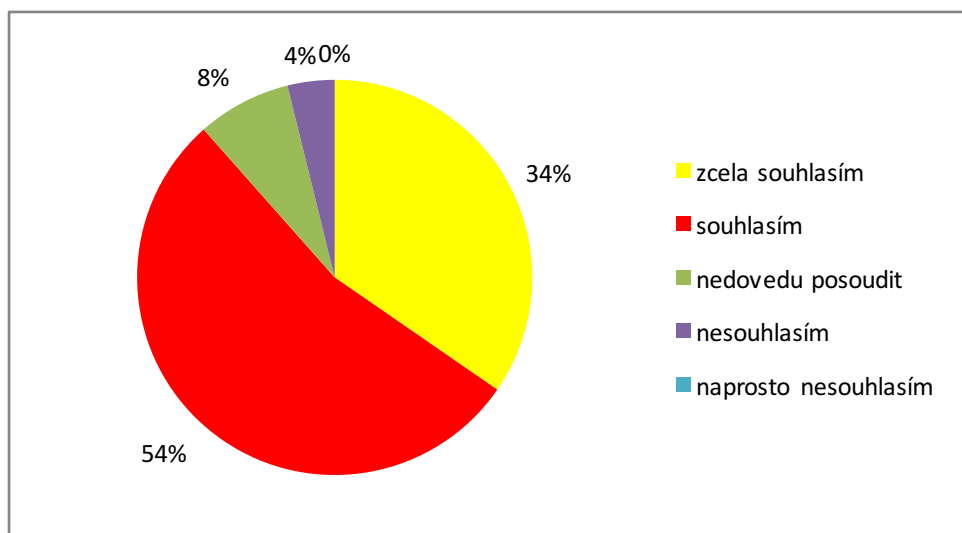

2. Ze strany vedení školy je má práce dostatečně oceňována

Odpověď	počet	%
zcela souhlasím	9	35
souhlasím	14	54
nedovedu posoudit	2	8
nesouhlasím	1	4
naprosto nesouhlasím	0	0
celkem	26	100