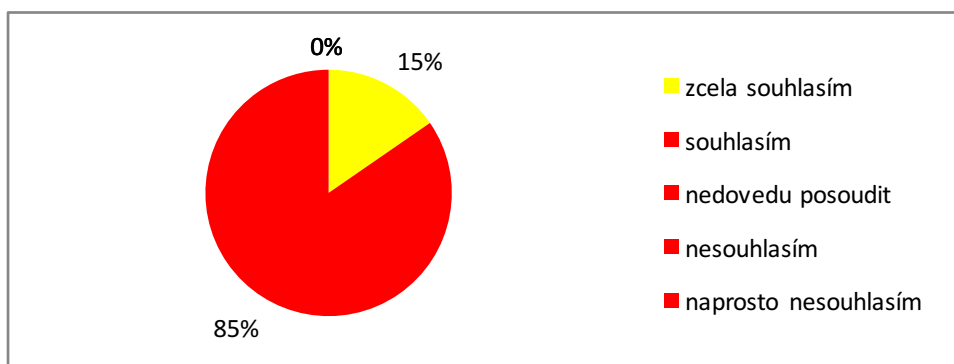

8. Jsem spokojen/a s pracovními podmínkami na naší škole.

Odpověď	počet	%
zcela souhlasím	4	15
souhlasím	22	85
nedovedu posoudit	0	0
nesouhlasím	0	0
naprosto nesouhlasím	0	0
celkem	26	100