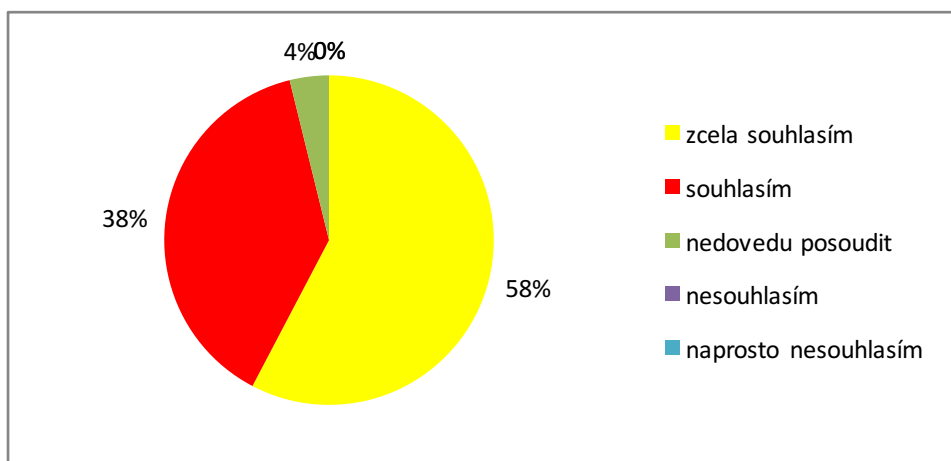

5. Mám-li nějaký problém, mám důvěru v pomoc ze strany vedení školy.

Odpověď	počet	%
zcela souhlasím	15	58
souhlasím	10	38
nedovedu posoudit	1	4
nesouhlasím	0	0
naprosto nesouhlasím	0	0
celkem	26	100