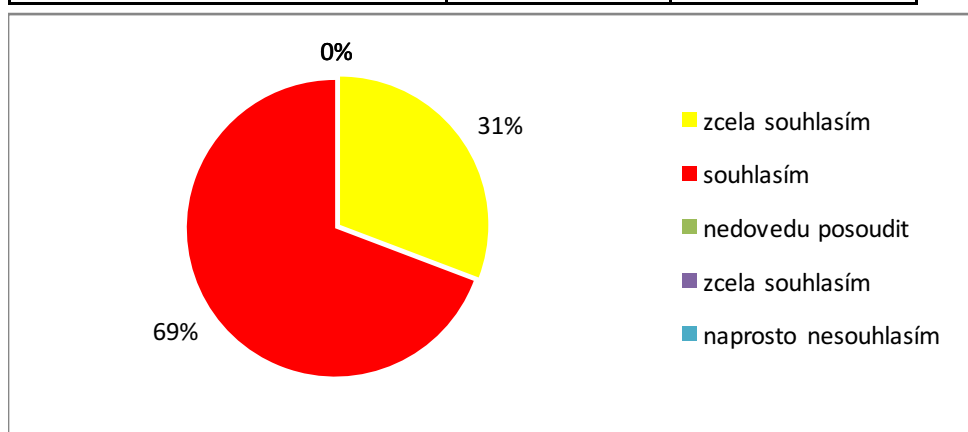

UČITELÉ

1. Mohu se ztotožnit s cíli naší školy

Odpověď	počet	%
zcela souhlasím	8	31
souhlasím	18	69
nedovedu posoudit	0	0
zcela souhlasím	0	0
naprosto nesouhlasím	0	0
celkem	26	100

2. Ze strany vedení školy je má práce dostatečně oceňována