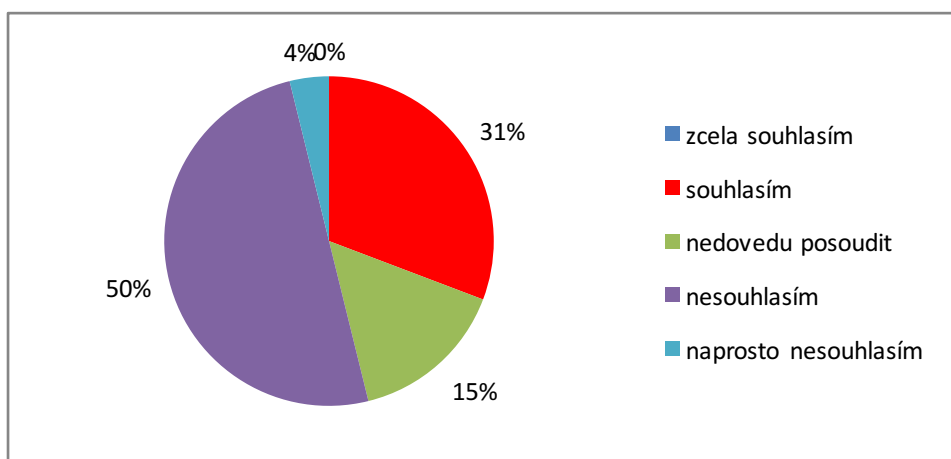

10. Žáci respektují pravidla naší školy a třídy.

Odpověď	počet	%
zcela souhlasím	0	0
souhlasím	8	31
nedovedu posoudit	4	15
nesouhlasím	13	50
naprosto nesouhlasím	1	4
celkem	26	100