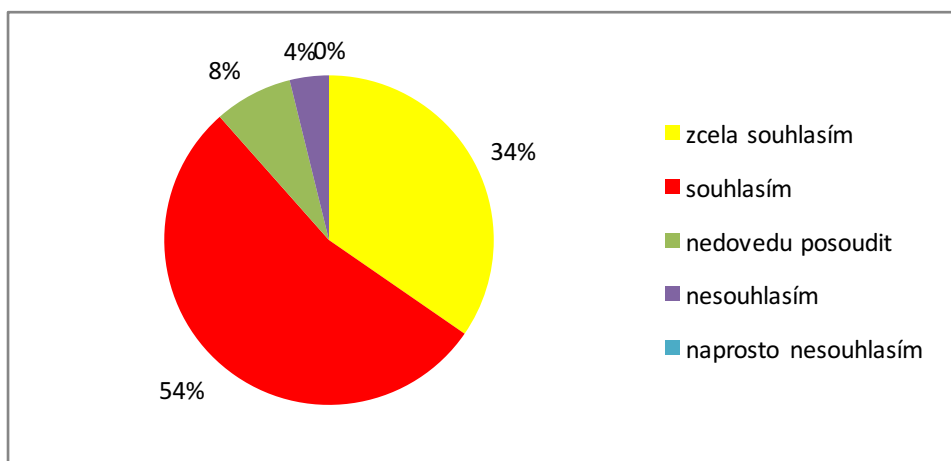

9. Vedení školy je otevřené vůči návrhům od zaměstnanců.

Odpověď	počet	%
zcela souhlasím	9	35
souhlasím	14	54
nedovedu posoudit	2	8
nesouhlasím	1	4
naprosto nesouhlasím	0	0
celkem	26	100