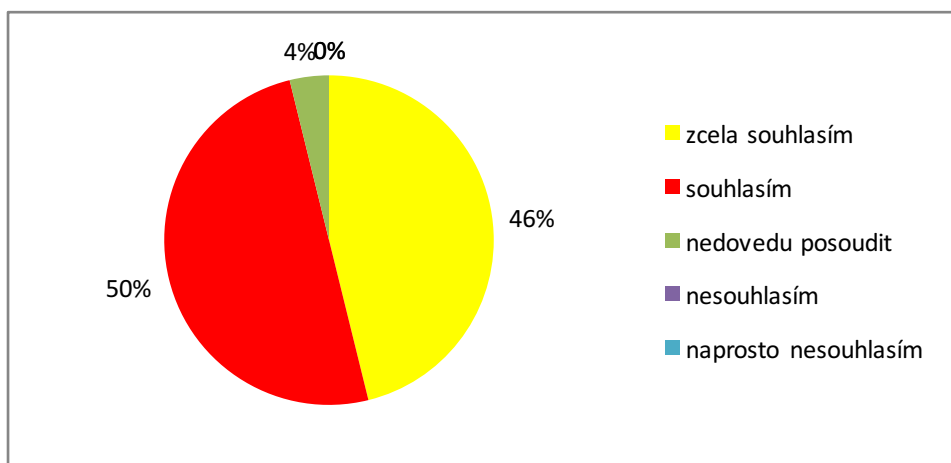

3. S kolegy učiteli je dobrá spolupráce.

Odpověď	počet	%
zcela souhlasím	12	46
souhlasím	13	50
nedovedu posoudit	1	4
nesouhlasím	0	0
naprosto nesouhlasím	0	0
celkem	26	100