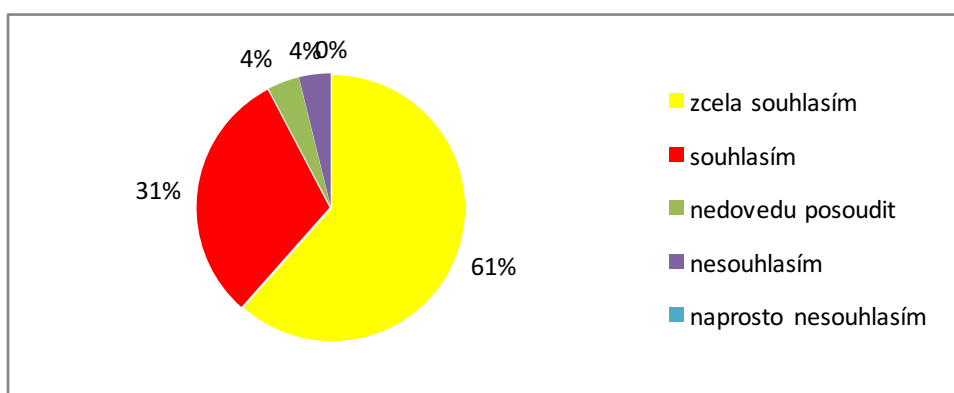

7. Předávání informací rodičům a žákům školy prostřednictvím programu

Online pokládám za prospěšné.

Odpověď	počet	%
zcela souhlasím	16	62
souhlasím	8	31
nedovedu posoudit	1	4
nesouhlasím	1	4
naprosto nesouhlasím	0	0
celkem	26	100