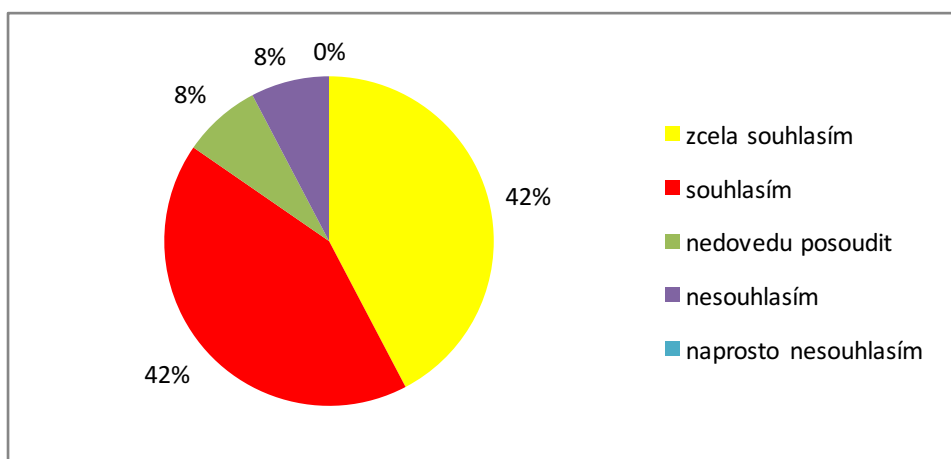

4. Respektuji pravidla školy.

Odpověď	počet	%
zcela souhlasím	18	69
souhlasím	8	31
nedovedu posoudit	0	0
nesouhlasím	0	0
naprosto nesouhlasím	0	0
celkem	26	100

5. Mám-li nějaký problém, mám důvěru v pomoc ze strany vedení školy.

Odpověď	počet	%
zcela souhlasím	15	58
souhlasím	10	38
nedovedu posoudit	1	4
nesouhlasím	0	0
naprosto nesouhlasím	0	0
celkem	26	100

6. Třídní schůzky považuji za užitečné.

Odpověď	počet	%
zcela souhlasím	11	42
souhlasím	11	42
nedovedu posoudit	2	8
nesouhlasím	2	8
naprosto nesouhlasím	0	0
celkem	26	100