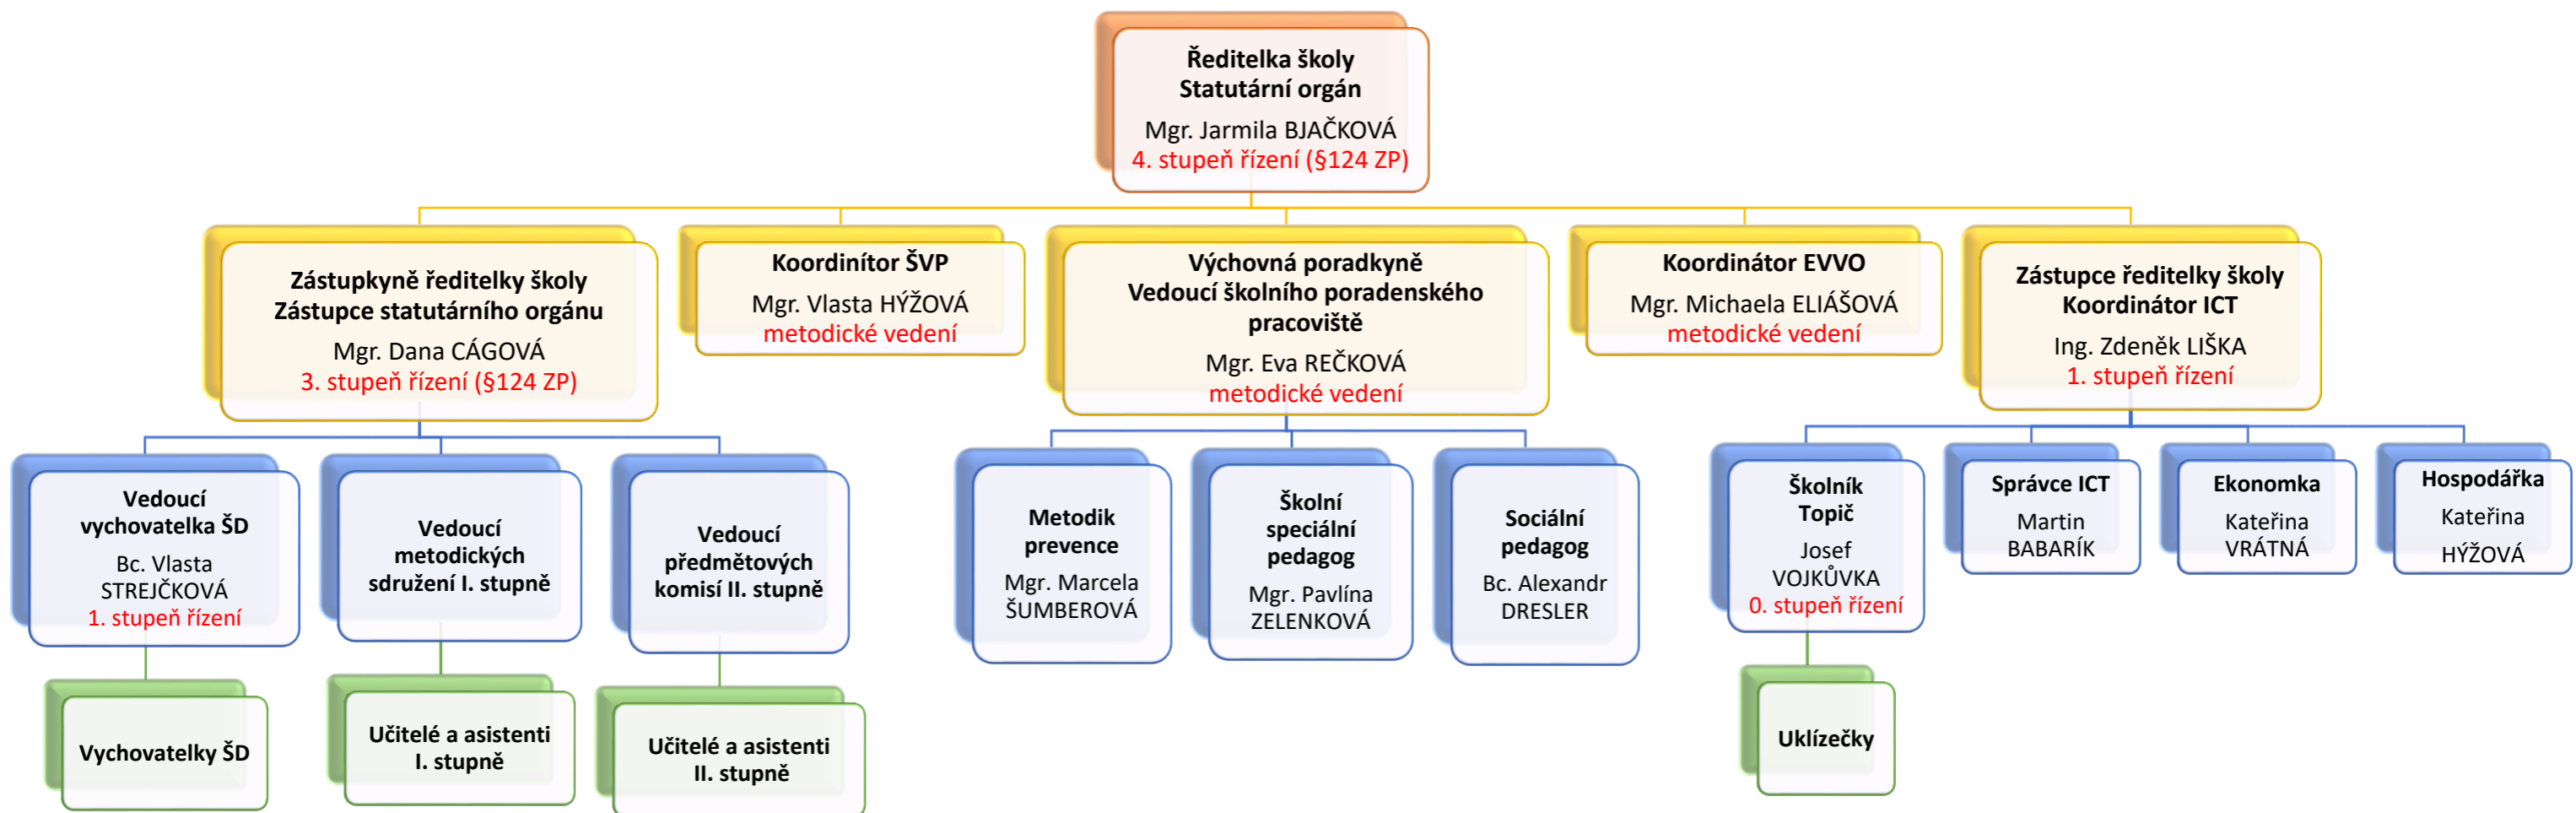

# ORGANIZAČNÍ SCHÉMA K 1. 9. 2023

Organizační útvary:

- Pedagogický úsek
- Provozní úsek
- Školní družina